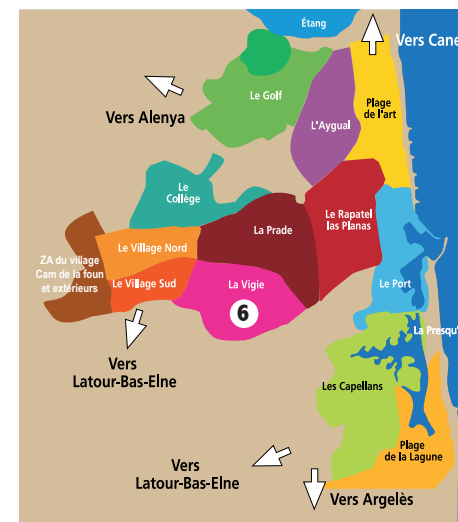

LES RUES DU QUARTIER

- Chemin A.Machado
- Chemin De Las Clottes
- Chemin De Latour Bas Elne à la mer
- Impasse P.Charron
- Impasse Estonié
- Impasse Du Luxembourg
- Impasse G.Feydeau
- Impasse F.Quesnay
- Impasse C.Simon
- Impasse R.Hahn
- Impasse F.Poulenc
- Impasse V.Voiture
- Place G.Brassens
- Place A.D'Aubigné
- Place De Flers
- Rue Alain
- Rue E.Augier
- Rue C.Baudelaire
- Rue L.Bloy
- Rue E.Borel
- Rue G.Brassens
- Rue J.Brel
- Rue C.Frank
- Rue J.Copeau
- Rue D'Allemagne
- Rue D'Arménie
- Rue D'Autriche
- Rue De Belgique
- Rue De Grèce
- Rue De Hollande
- Rue De Montalembert
- Rue D'Irlande
- Rue D'Italie
- Rue Du Portugal
- Rue Du Royaume Uni
- Rue G.Faure
- Rue G.Feydeau
- Rue E.Fromentin
- Rue S.Gainsbourg
- Rue H.de Balzac
- Rue J.Kosma
- Rue M.Jouhandeau
- Rue P.Langevin
- Rue Mounet Sully
- Rue M.Pagnol
- Rue B.de Palissy
- Rue L.Pasteur
- Rue L.Pergaud
- Rue E.Chabrier
- Rue R.Radiguet
- Rue P.Reverdy
- Rue H.Bernstein
- Rue E.Henriot

6

Quartier
"La Vigie"

Mme KUBIK Annie
anniekubik66@gmail.com

Mme RAISON Sylviane
tournesol.09@gmail.com